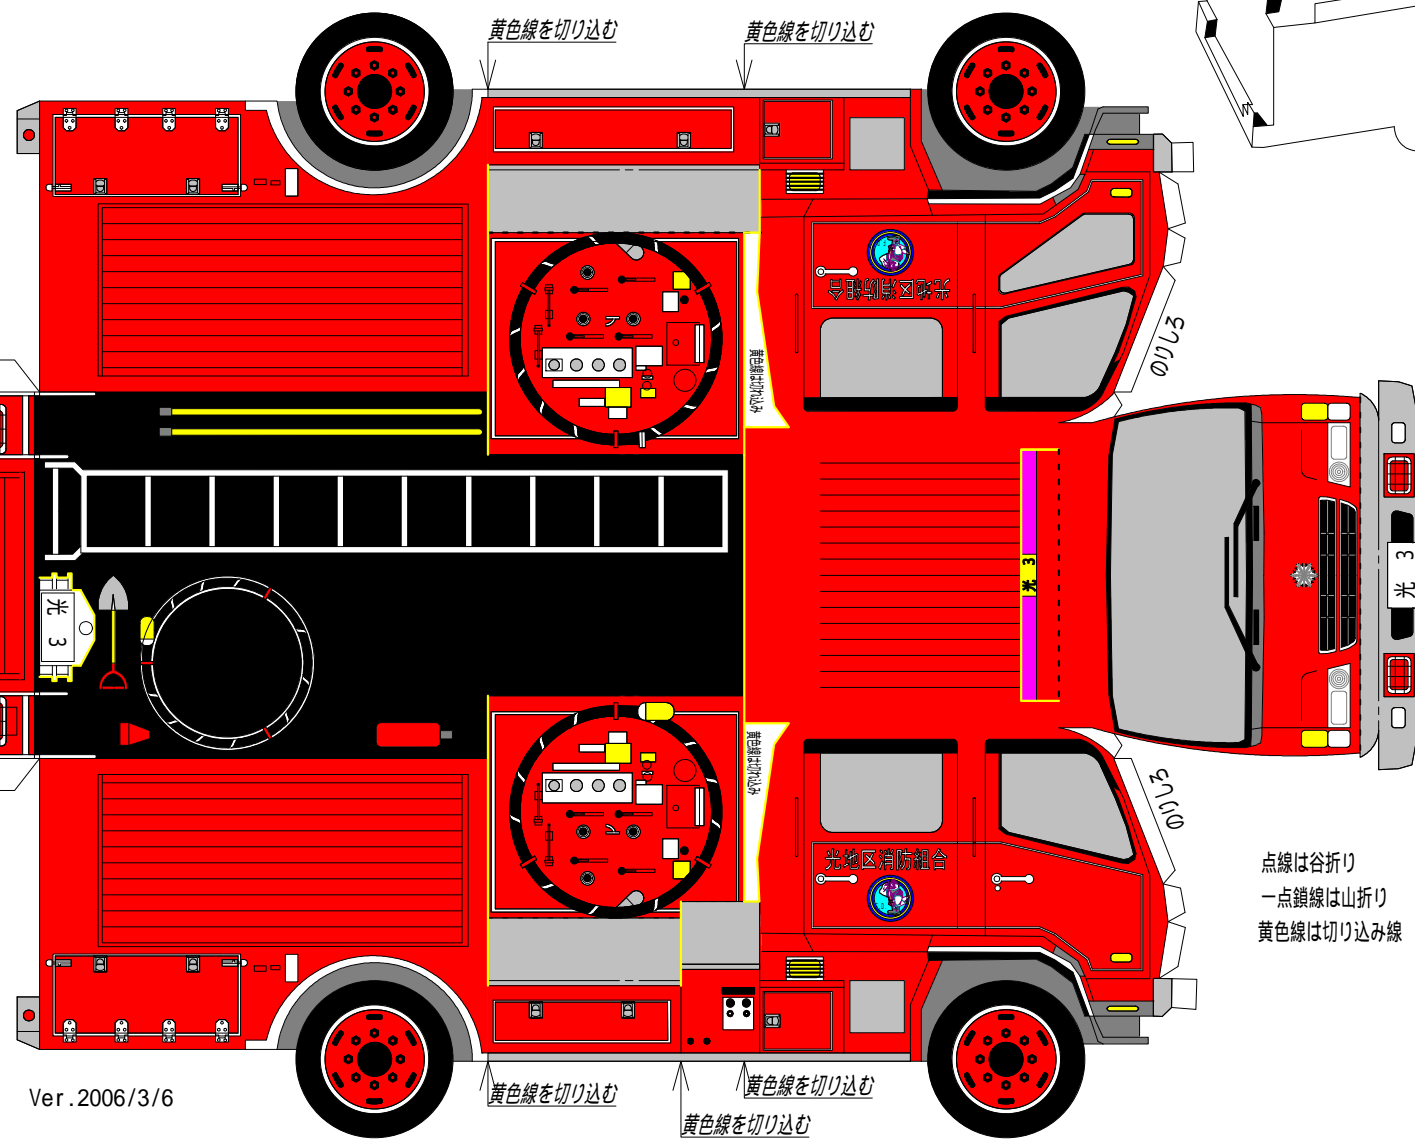

光地区消防組合消防車両 S = 1/50 光 3

点線は谷折り
一点鎖線は山折り
黄色線は切り込み線

2006/02/28
製作 石川光治

Ver. 2006/3/6

とんぼ180*270