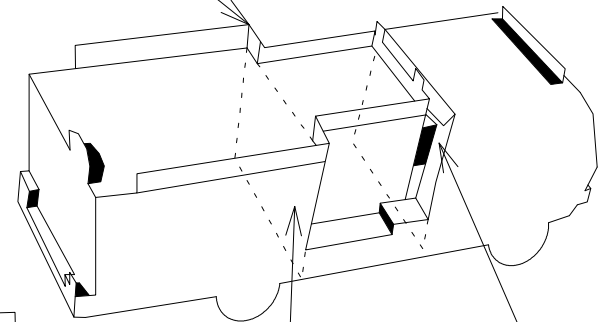

光地区消防組合消防車両 S = 1/50 光 3

点線は谷折り
一点鎖線は山折り
黄色線は切り込み線

2006/02/28
製作 石川光治

Ver. 2006/3/6