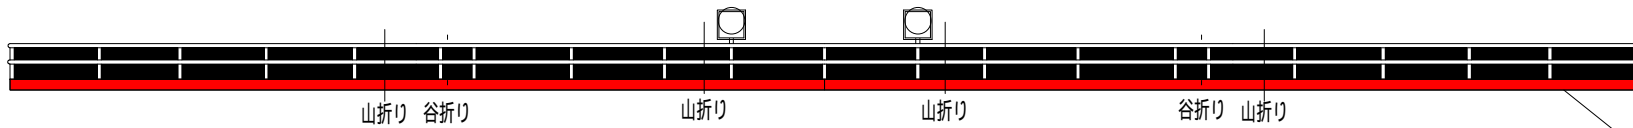

光地区消防組合消防車両 S = 1/50 光 3

点線は谷折り
一点鎖線は山折り
黄色線は切り込み線

2006/02/28
製作 石川光治

Ver. 2006/3/6

とんぼ180*270