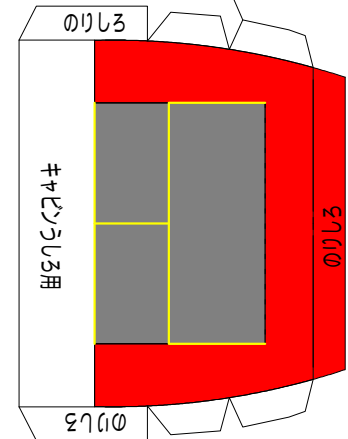

光地区消防組合消防車両 S = 1/50 光 3

点線は谷折り
一点鎖線は山折り
黄色線は切り込み線

2006/02/28
製作 石川光治

Ver. 2006/3/6