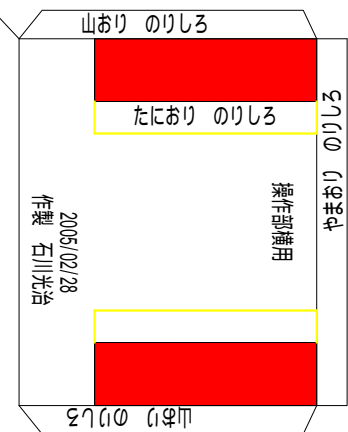

光地区消防組合消防車両 S = 1/50 光 3

点線は谷折り
一点鎖線は山折り
黄色線は切り込み線

2006/02/28
製作 石川光治

Ver. 2006/3/6