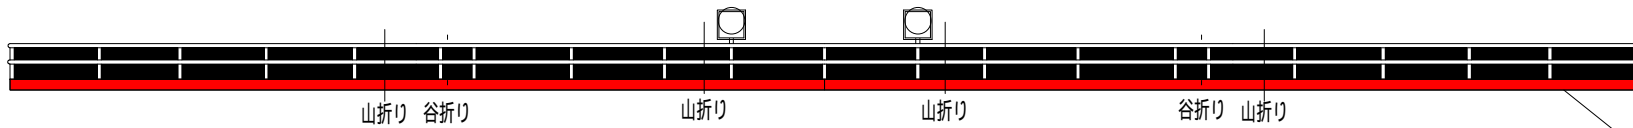

光地区消防組合消防車両 S = 1/50 光 3

点線は谷折り
一点鎖線は山折り
黄色線は切り込み線

2006/02/28
製作 石川光治

Ver. 2006/3/6