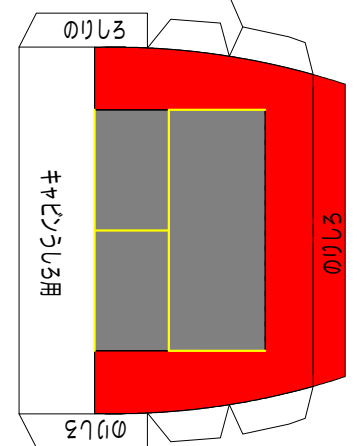

光地区消防組合消防車両 S = 1/50 光 3

点線は谷折り
一点鎖線は山折り
黄色線は切り込み線

2006/02/28
製作 石川光治

Ver. 2006/3/6

とんぼ180*270