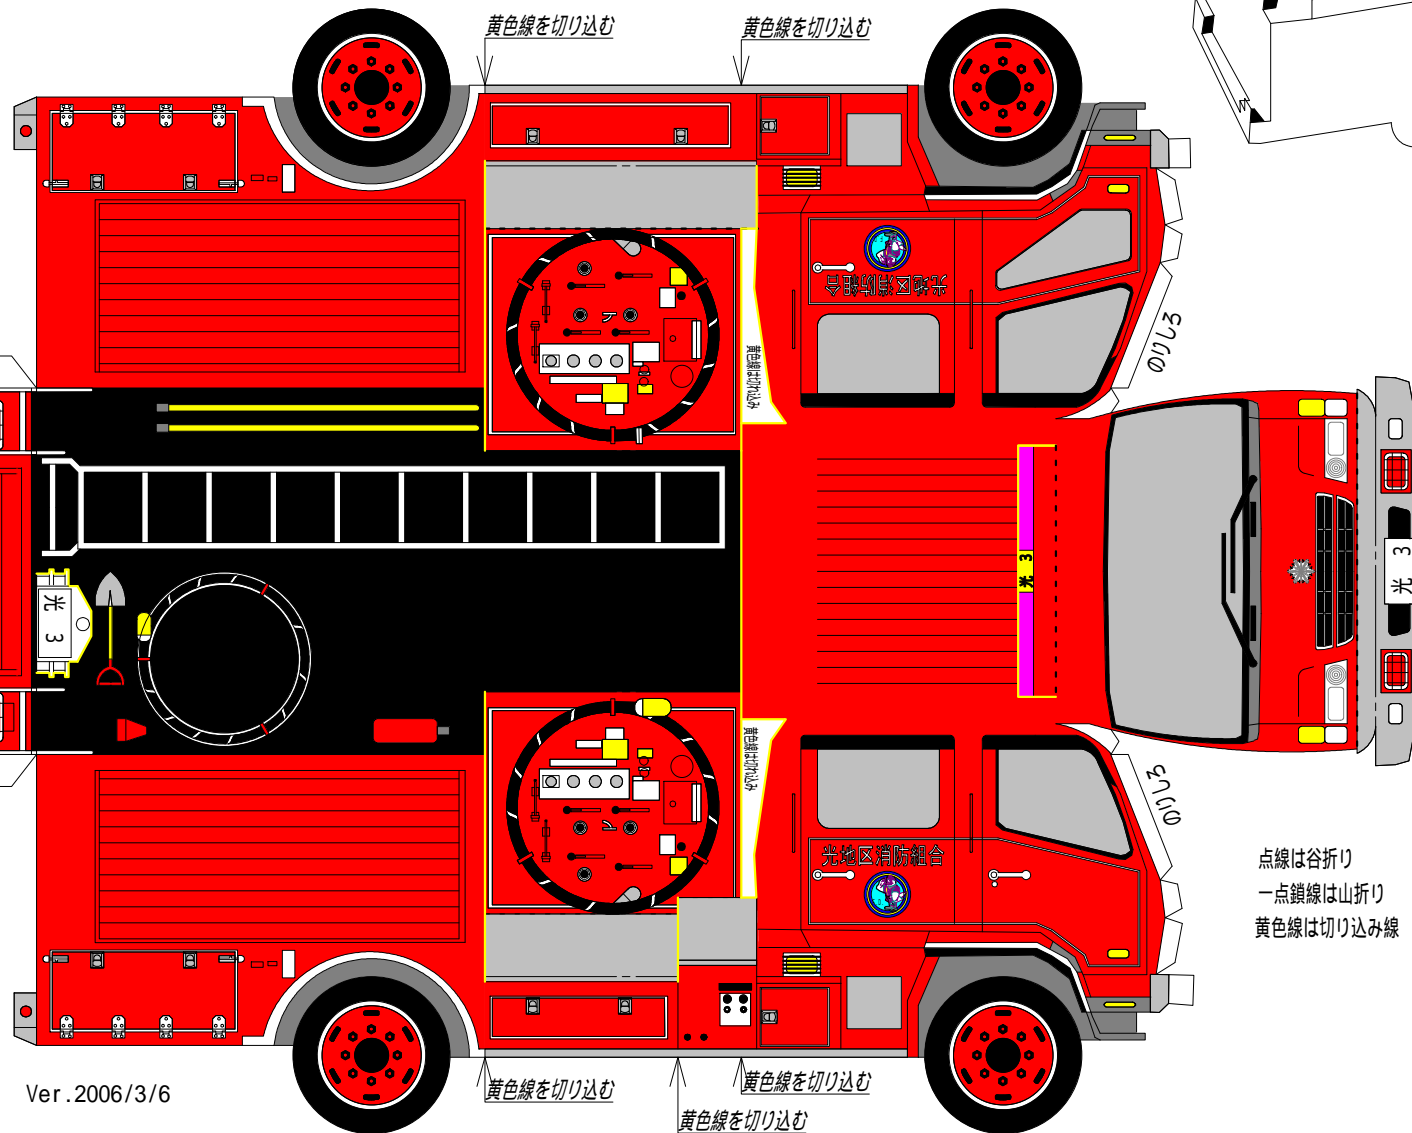

光地区消防組合消防車両 S = 1/50 光 3

点線は谷折り
一点鎖線は山折り
黄色線は切り込み線

2006/02/28
製作 石川光治

Ver. 2006/3/6