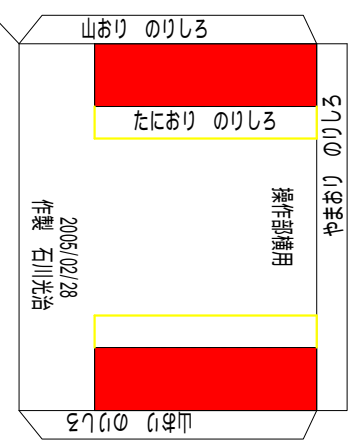

光地区消防組合消防車両 S = 1/50 光 3

点線は谷折り
一点鎖線は山折り
黄色線は切り込み線

2006/02/28
製作 石川光治

Ver. 2006/3/6

とんぼ180*270