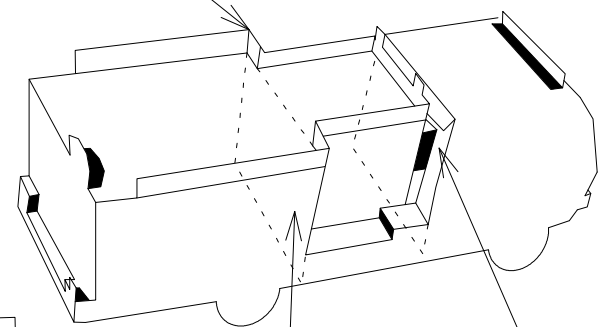

光地区消防組合消防車両 S = 1/50 光 3

点線は谷折り
一点鎖線は山折り
黄色線は切り込み線

2006/02/28
製作 石川光治

Ver. 2006/3/6

とんぼ180*270